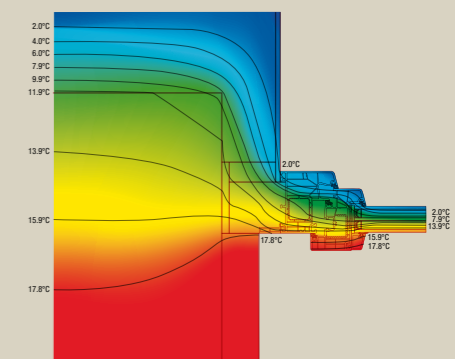

Disegno 2 - Serramento metà spalletta.