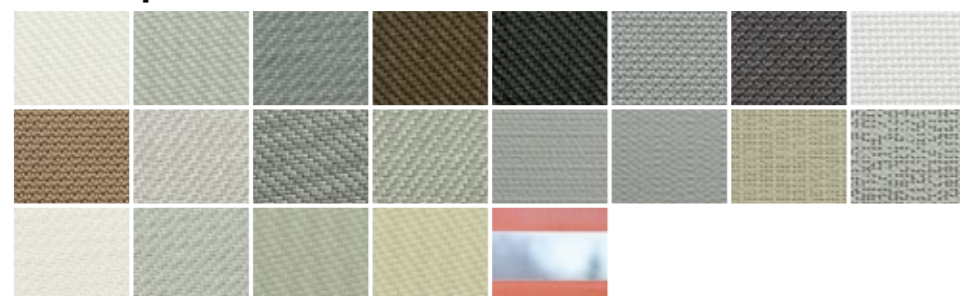

I tessuti in fibra di vetro sono disponibili anche con una maggiore protezione antiabbagliamento e visibilità.

Esistono anche tessuti acrilici e privi di PVC oscuranti, anche pigmentati in alluminio per un'estetica metallica.

Per maggiori informazioni sui tessuti, consultare la mazzetta tessuti ROMA.

Uno screen, tanti tessuti.

Tessuti in fibra di vetro

Tessuti in poliestere

Tessuti speciali

Per raggiungere un'atmosfera naturale utilizziamo per i nostri screen stoffe e tessuti selezionati. Fibra di vetro, poliestere o con effetto metallico - i tessuti high-tech SPRILUX variano per assorbimento, riflessione e trasmissione della luce. Gli screen offrono un'ampia gamma di colori: dai toni più chiari che riflettono meglio luce e calore a quelli più scuri che consentono, invece, una migliore visibilità verso l'esterno.