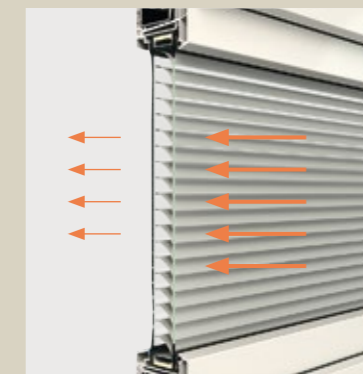

La protezione solare tra le lastre di vetro consente di ridurre l'irradiazione soltanto del 10-15%.