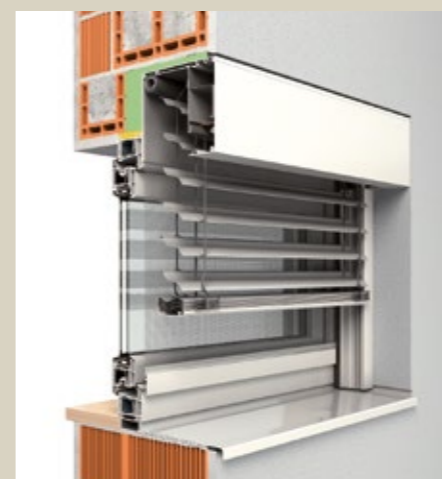

Frangisole in minicassonetto

QUADRO® .P / .XP - RS