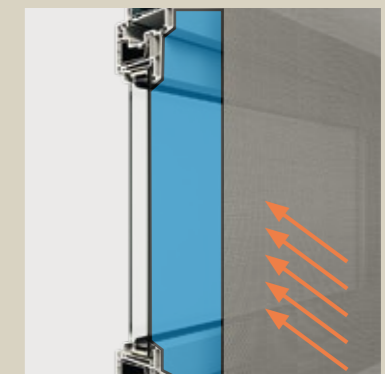

La protezione solare tra le lastre di vetro consente di ridurre l'irradiazione soltanto del 10-15%.

La protezione solare posta all'esterno risulta la più efficace. Riduce infatti l'irradiazione del sole di oltre il 60%.