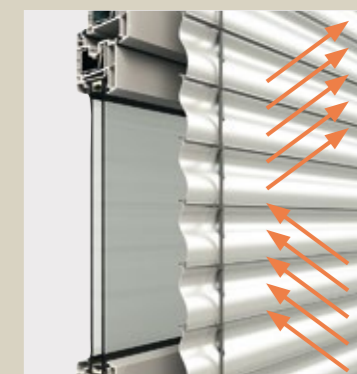

La protezione solare tra le lastre di vetro consente di ridurre l'irradiazione soltanto del 10-15%.

La protezione solare posta all'esterno risulta la più efficace. Riduce infatti l'irradiazione del sole del 60-75%.