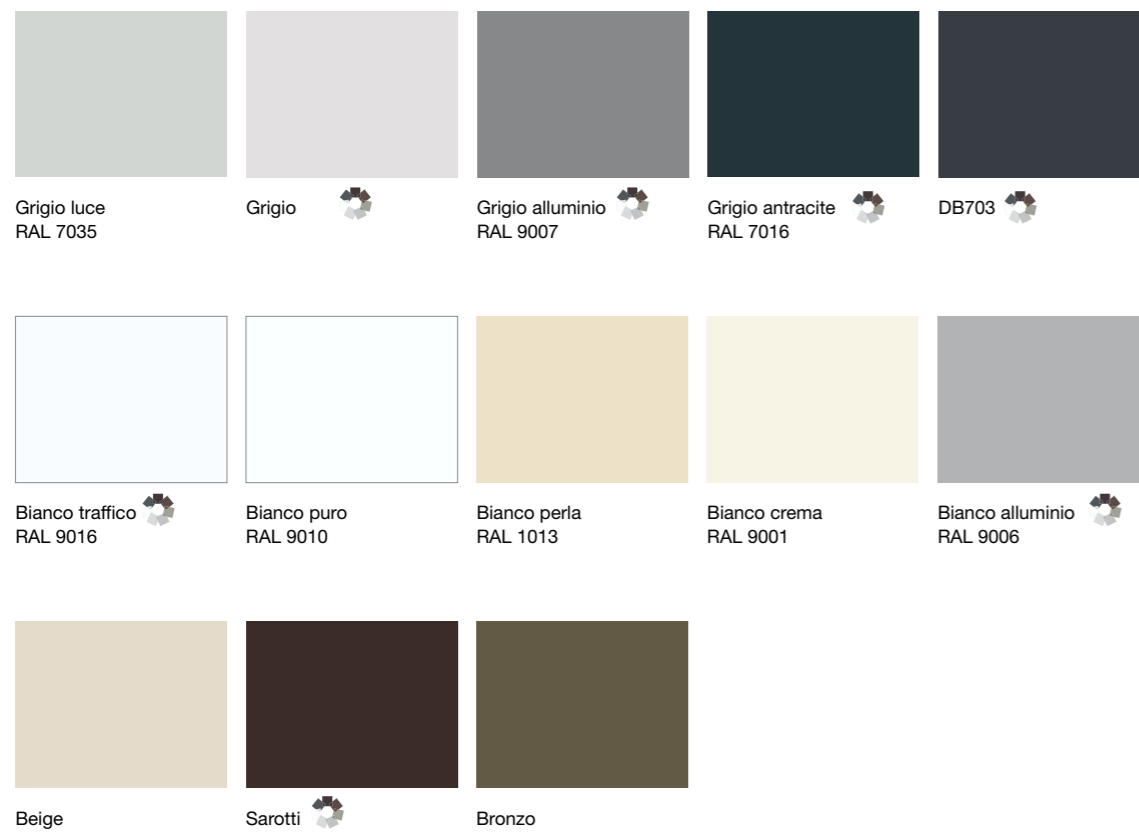

La nota personale. I colori delle lamelle ROMA.

Le lamelle per frangisole ROMA sono disponibili in diversi colori standard e in più potete scegliere tra ulteriori tonalità speciali. Scegliere il colore sempre sulla base dei campioni originali presso il vostro rivenditore di fiducia. Solo così possiamo garantire che riceverete

esattamente il colore desiderato. Tutte le superfici delle lamelle per frangisole sono resistenti alle intemperie, ai raggi UV e non devono essere trattate successivamente. Sono sufficienti una semplice cura e pulizia.

Colori standard frangisole

Si abbina ai colori degli
elementi della collezione
Roma Harmonie.