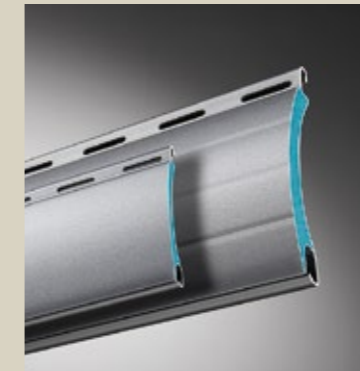

Tutti i nostri profili in alluminio hanno una doppia parete e sono destinati a durare nel tempo. Sia che si tratti di ALUMINO, ALUMINO PROTECT o PVC, per SPRILUX la qualità ha sempre assoluta priorità. Secondo il tipo di avvolgibile o profilo potete scegliere tra attraenti colorazioni e realizzare il vostro elemento personalizzato.