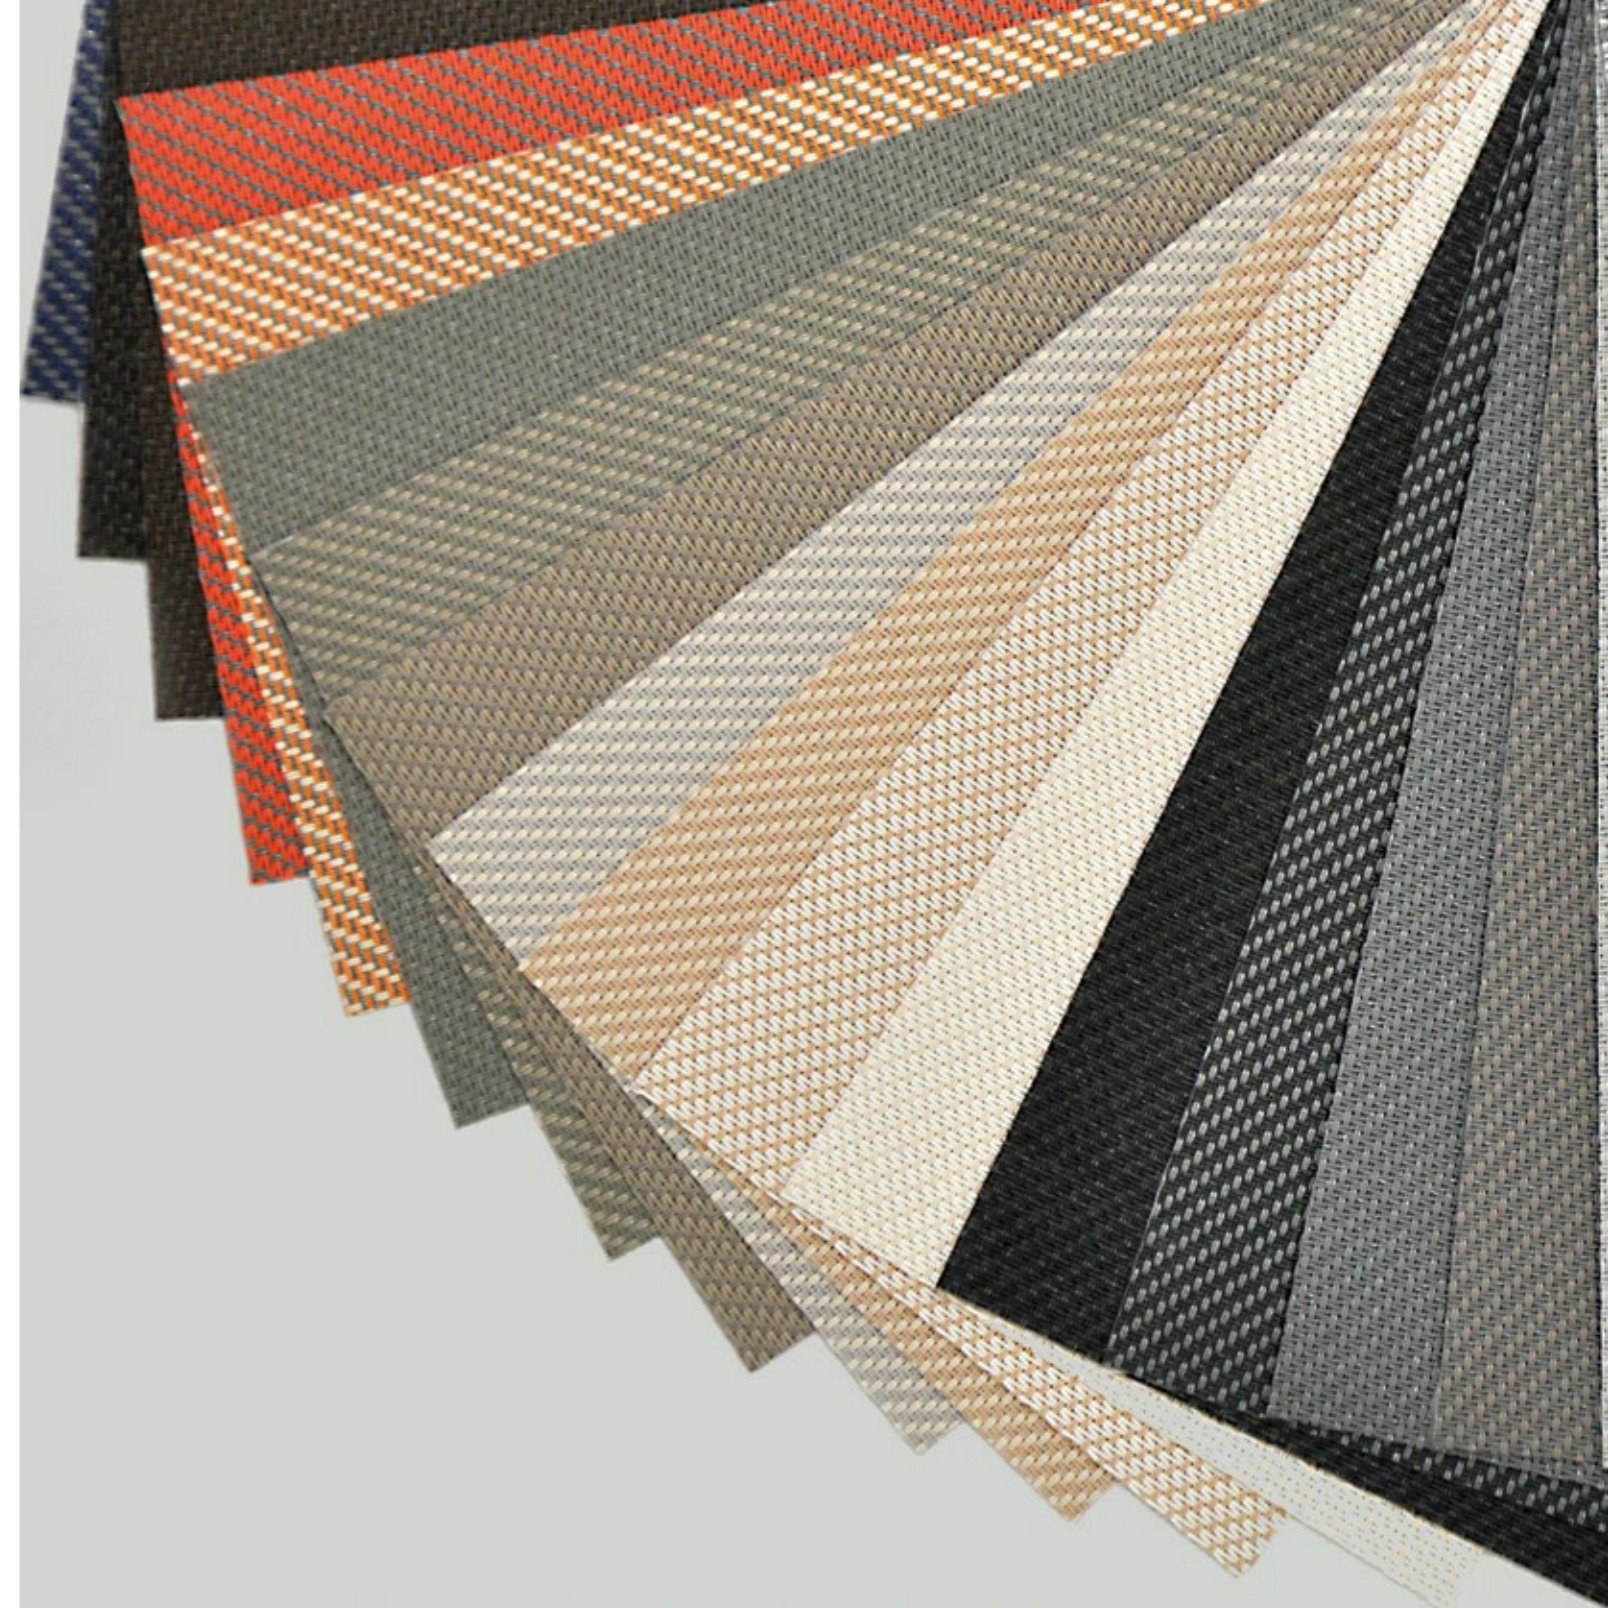

I tessuti in fibra di vetro sono disponibili anche con una maggiore protezione antiabbagliamento e visibilità.

Esistono anche tessuti acrilici e privi di PVC oscuranti, anche pigmentati in alluminio per un'estetica metallica.

Per maggiori informazioni sui tessuti, consultare la mazzetta tessuti ROMA.

Uno screen, tanti tessuti.

Tessuti in fibra di vetro

Tessuti in poliestere

Tessuti speciali

Per raggiungere un'atmosfera naturale utilizziamo per i nostri screen stoffe e tessuti selezionati. Fibra di vetro, poliestere o con effetto metallico - i tessuti high-tech SPRILUX variano per assorbimento, riflessione e trasmissione della luce. Gli screen offrono un'ampia gamma di colori: dai toni più chiari che riflettono meglio luce e calore a quelli più scuri che consentono, invece, una migliore visibilità verso l'esterno.