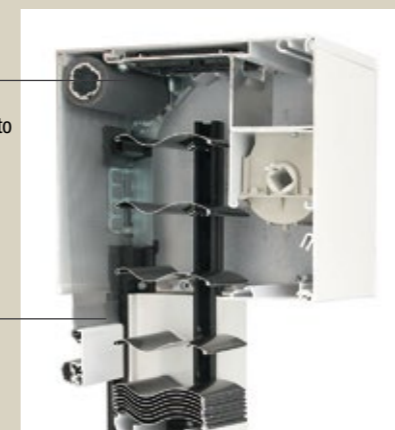

Lascia fuori le fastidiose zanzare!

Zanzariera

I frangisole SPRILUX sono molto più di semplici lamelle assemblate da aprire e richiudere. Se ti piace dormire con la finestra aperta nei caldi mesi estivi, ma rinunci volentieri alle visite “pungenti”, puoi ricorrere semplicemente alla zanzariera integrata SPRILUX. Si abbassa facilmente e in un batter d’occhio e quando è inutilizzata scompare nel cassonetto del frangisole, dove è meglio protetta dalle intemperie.

Zanzariera integrata,
protetta nel cassonetto

Sigillatura per
scorrimento in guida