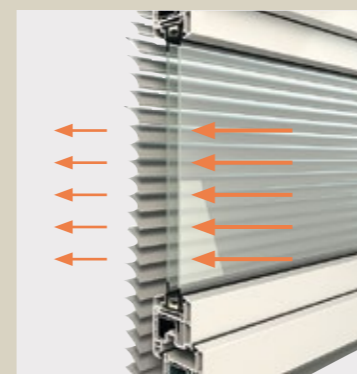

La protezione solare all'interno lascia entrare la maggior parte di caldo nella stanza.