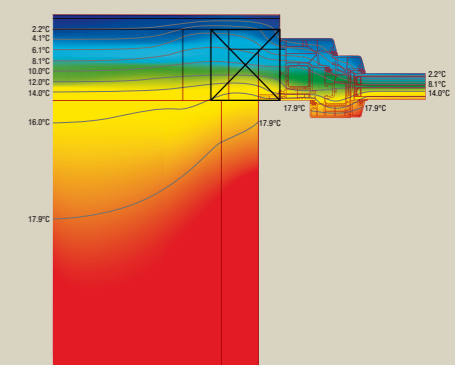

Disegno 4 - Serramento nel coibente.