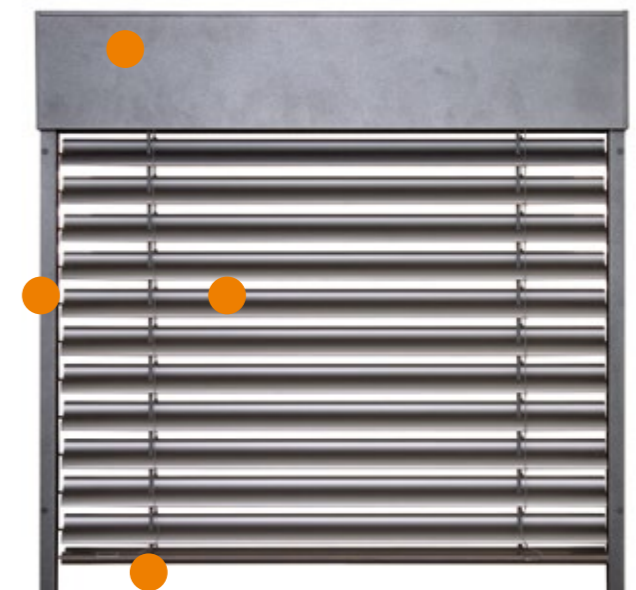

Con la collezione Harmonie ROMA, tutti i componenti in alluminio dell'avvolgibile sono abbinati cromaticamente. Le sette tonalità della gamma Harmonie per cassonetto, guide e terminale sono disponibili, come standard, nelle quattro finiture opaco liscio, opaco finemente strutturato, opaco finemente strutturato altamente resistente alle intemperie¹ e lucido. A pag. 90 è riportata una panoramica dei colori disponibili per le lamelle.

¹Altamente resistente alle intemperie con supplemento di prezzo.

Per motivi tecnici di stampa sono possibili differenze di colore. Si prega di utilizzare sempre le mazzette originali per la scelta.