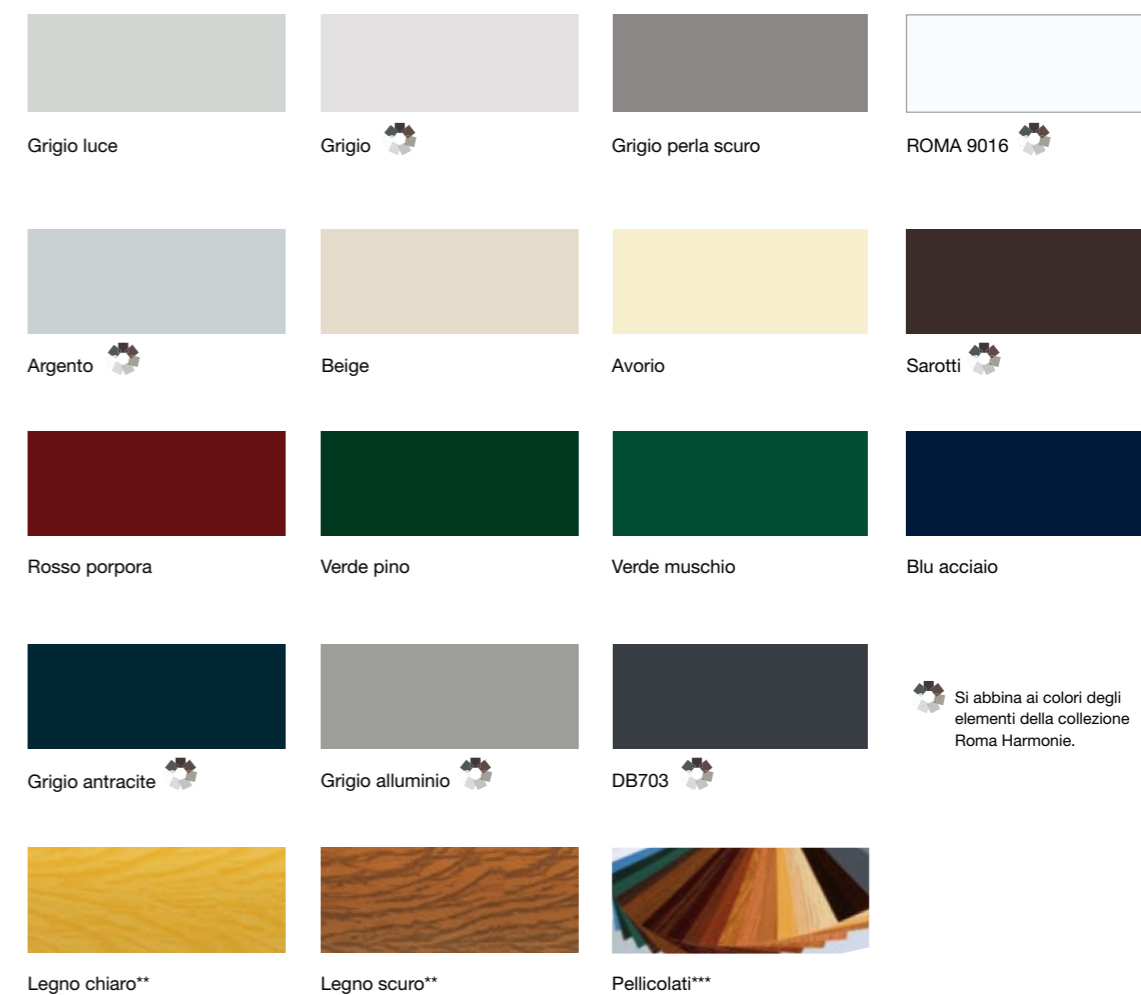

Per i tipi di profilo e rispettivi colori consultare la documentazione tecnica
**Terminale, lamelle ad oblò e profilo di aerazione sono senza venature
***Non disponibile per lamelle ad oblò e profilo di aerazione

Per motivi tecnici di stampa sono possibili differenze di colore. Si prega di utilizzare sempre le mazzette originali per la scelta.