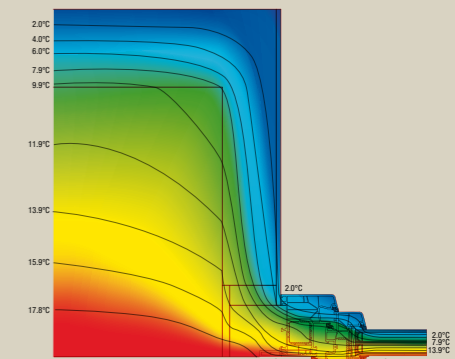

Disegno 1 - Serramento filo interno muratura.