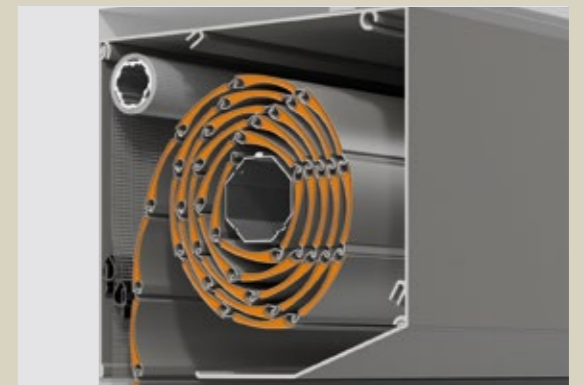

I sistemi SPRILUX rispondono alla norma EN 13659, che prevede la resistenza al carico del vento, la resistenza termica aggiunta ΔR e il fattore solare totale g_{tot} .

In caso di emergenza

Integrando il sistema con una batteria di backup il tuo avvolgibile può essere temporaneamente aperto anche quando l'alimentazione viene interrotta.

È possibile completare il sistema con manovella di emergenza che permette di aprire e chiudere un avvolgibile in caso di mancanza di corrente o guasto al motore.

Zanzariere a sistema integrato

Gli avvolgibili Sprilux sono un sistema "all-inclusive". Con un unico gesto è possibile evitare che gli insetti più fastidiosi entrino in casa. Grazie alla zanzariera completamente integrata nel cassonetto se durante il giorno o nel periodo invernale non serve, il tessuto Transpatec, resistente ed altamente trasparente, scompare del tutto all'interno del sistema. Molti cassonetti Sprilux per avvolgibili possono essere dotati della zanzariera come optional, anche successivamente.