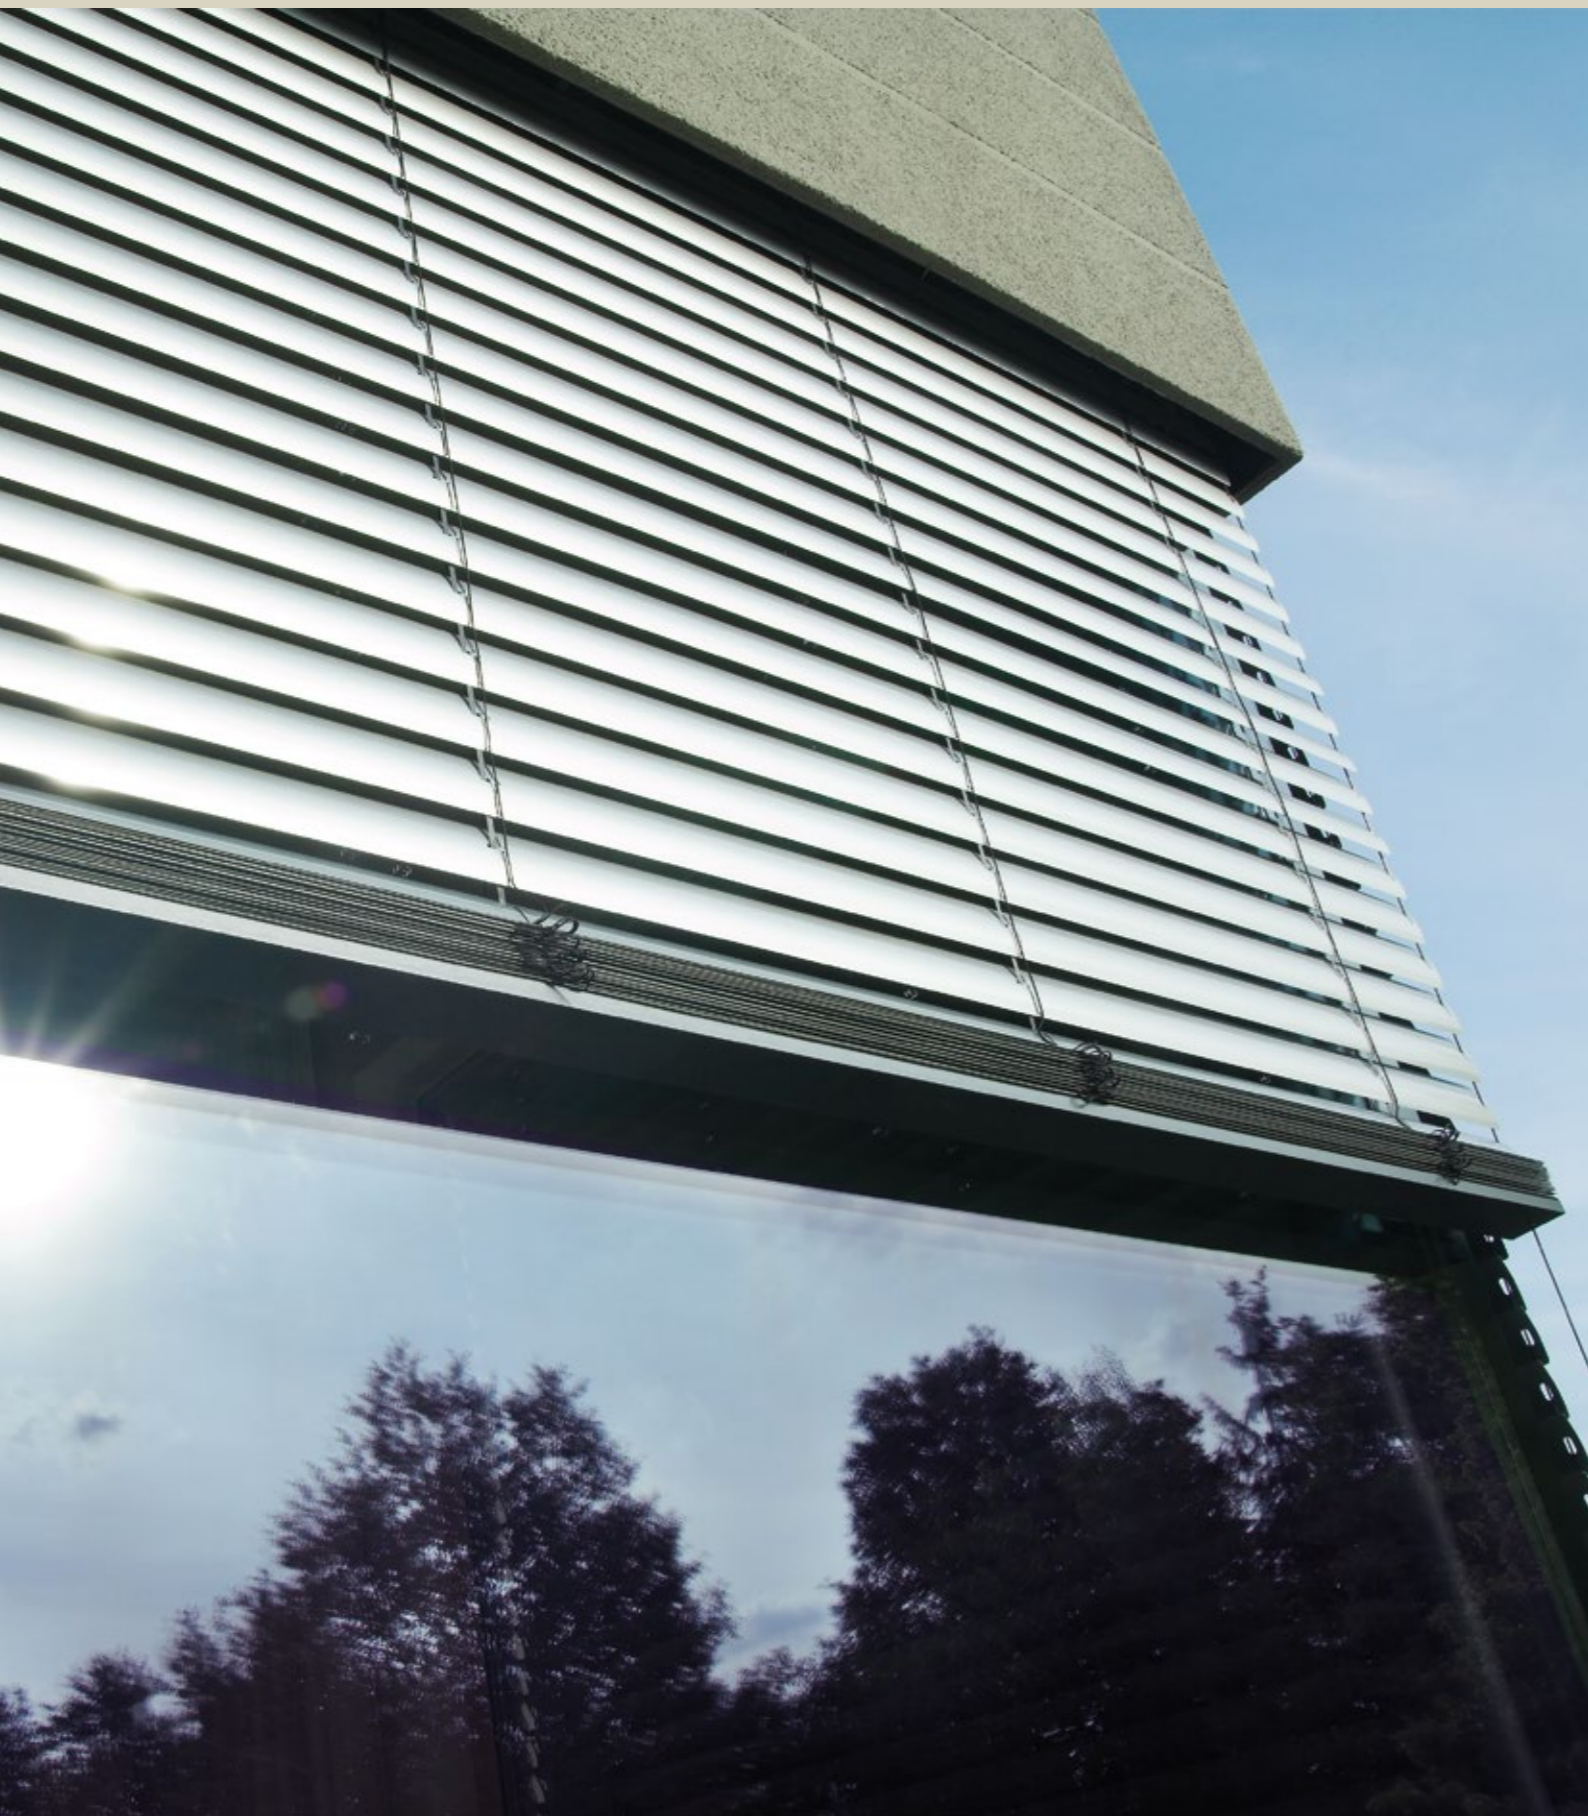

Imposta i raggi del sole.

I frangisole SPRILUX sono un dettaglio moderno per creare l'atmosfera corretta della tua casa.

Sono progettati con lamelle in alluminio estremamente resistenti.

I raggi del sole diventeranno elemento di design come l'arredamento di casa.