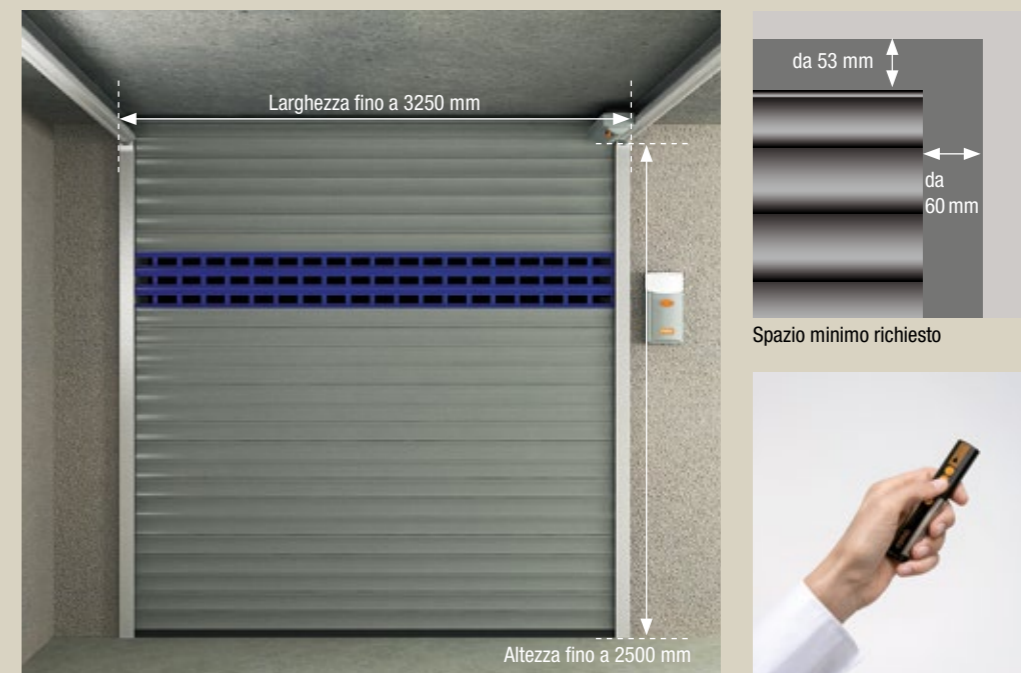

Ottimizzare lo spazio: porta garage scorrevole GECCO®

Stai pianificando la ristrutturazione del tuo garage? Scegli GECCO®. GECCO® è montato direttamente al soffitto del tuo garage. Ha una guida molto semplice che non richiede spazio aggiuntivo davanti e dietro alla serranda. Scivola sul soffitto per risparmiare spazio senza limitare significativamente l'altezza del garage.

La superficie liscia standard del profilo della porta garantisce un look contemporaneo.

Solitamente GECCO® si può installare in un solo giorno lavorativo.