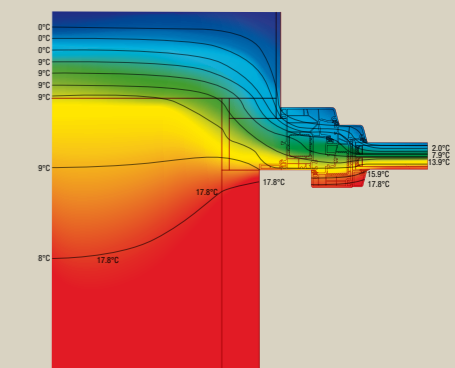

Disegno 3 - Serramento filo esterno muratura.